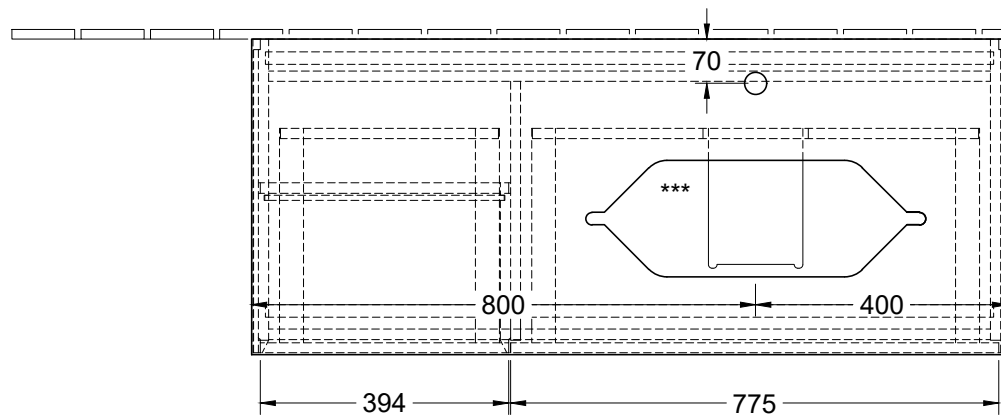

 220 - 240 V

*** Ausschnitt lt. Zeichnung
 BA-AWTOHLB

Finion G27ZYXX		 Villeroy & Boch 1748
V01 / 06.12.2016	1:12	